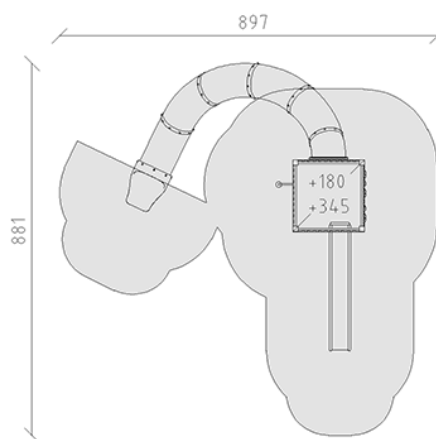

Spielturm-Kombination Daro

Gerätelinie Modenic

Artikel 38500

Spielturm-Kombination Daro mit Pfosten in Aluminium, Farbe anthrazit, Brettholz aus Schweizer Lärche roh, Podesthöhen 180/345 cm, mit Rutschbahn aus Polyester rot/anthrazit, Kletterstange, Bergsteigerwand, Verkaufstheke, Brüstungssitzbank, Sprossenaufgang innen und Röhrenrutschbahn Farbe rot, für minimale Einbautiefe 60 cm.

CHF 41'325.-

(exkl. MWST)

	Altersgruppe	3+
	Gerätemasse	681 x 568 x 512 cm
	Platzbedarf	897 x 881 cm
	min. Aufprallfläche	42.4 m ²
	Fallhöhe	180 cm
	grösstes Element	180 x 170 x 565 cm
	Montagezeit	4 h
	Monteure	2