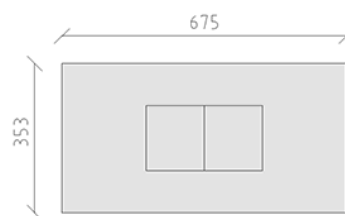

# Tennistisch Standard

Gerätelinie Freizeit

Artikel 71000

Tennistisch Standard aus geschliffenem Kunststein mit eingeschliffener, weisser Spielfelderteilung und rechteckigen Sichtbetonkonsolen.

**CHF 2'930.-**

(exkl. MWST)

 Altersgruppe	5+
 Gerätemasse	275 x 153 x 76 cm
 Platzbedarf	353 x 675 cm
 min. Aufprallfläche	23.85 m <sup>2</sup>
 schwerstes Element	250 kg
 grösstes Element	153 x 138 x 10 cm
 Montagezeit	2 h
 Monteure	2