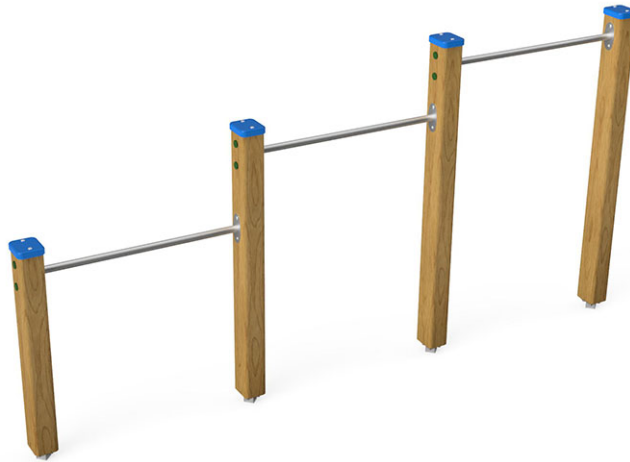

# Stufenreck 3-teilig

Gerätelinie Kantholz

Artikel 30715

Stufenreck aus mehrfach verleimtem Schweizer Kiefernholz druckimprägniert, 3-teilig, Stangenhöhen 90/125/150 cm, Reckstange aus Edelstahl, inkl. Stahlfusskonsolen für minimale Einbautiefe 50 cm.

**CHF 1'160.-**

(exkl. MWST)

 Altersgruppe	3+
 Gerätemasse	318 x 14 x 163 cm
 Platzbedarf	400 x 300 cm
 min. Aufprallfläche	11.8 m <sup>2</sup>
 Fallhöhe	150 cm
 schwerstes Element	10 kg
 grösstes Element	135 x 13 x 11 cm
 Fundamente	4
 Beton	0.50 m <sup>3</sup>
 Montagezeit	1 h
 Monteure	1