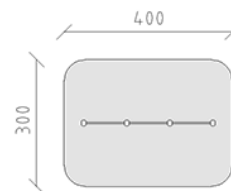

Stufenreck 3-teilig

Gerätelinie Kantholz

Artikel 30715

Stufenreck aus mehrfach verleimtem Schweizer Kiefernholz druckimprägniert, 3-teilig, Stangenhöhen 90/125/150 cm, Reckstange aus Edelstahl, inkl. Stahlfusskonsolen für minimale Einbautiefe 50 cm.

CHF 1'160.-

(exkl. MWST)

 Altersgruppe	3+
 Gerätemasse	318 x 14 x 163 cm
 Platzbedarf	400 x 300 cm
 min. Aufprallfläche	11.8 m ²
 Fallhöhe	150 cm
 schwerstes Element	10 kg
 grösstes Element	135 x 13 x 11 cm
 Fundamente	4
 Beton	0.50 m ³
 Montagezeit	1 h
 Monteure	1