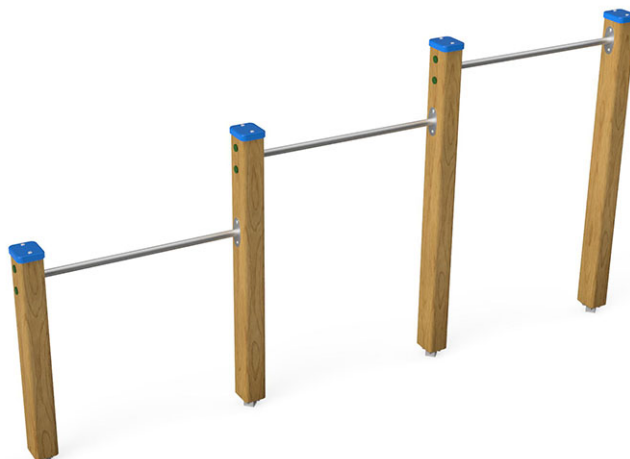

Stufenreck 3-teilig

Gerätelinie Kantholz

Artikel 30715

Stufenreck aus mehrfach verleimtem Schweizer Kiefernholz druckimprägniert, 3-teilig, Stangenhöhen 90/125/150 cm, Reckstange aus Edelstahl, inkl. Stahlfusskonsolen für minimale Einbautiefe 50 cm.

CHF 1'160.-

(exkl. MWST)

 Altersgruppe	3+
 Gerätemasse	318 x 14 x 163 cm
 Platzbedarf	400 x 300 cm
 min. Aufprallfläche	11.8 m ²
 Fallhöhe	150 cm
 schwerstes Element	10 kg
 grösstes Element	135 x 13 x 11 cm
 Fundamente	4
 Beton	0.50 m ³
 Montagezeit	1 h
 Monteure	1

buerli
Mitten im Spiel