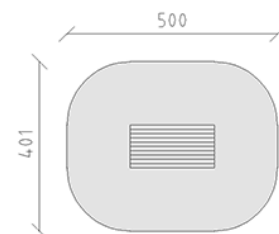

Spielbühne

Gerätelinie Modenic

Artikel 38800

Spielbühne aus Schweizer Lärchenholz roh, 200 x 100 cm, Podesthöhe 38 cm, minimale Einbautiefe 50 cm.

CHF 2'950.-

(exkl. MWST)

 Altersgruppe	1+
 Gerätemasse	200 x 101 x 38 cm
 Platzbedarf	500 x 401 cm
 min. Aufprallfläche	18.1 m ²
 Fallhöhe	38 cm
 schwerstes Element	90 kg
 grösstes Element	200 x 101 x 88 cm
 Fundamente	6
 Beton	0.75 m ³
 Montagezeit	1 h
 Monteure	2