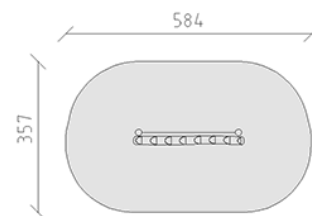

Sägeaufstieg

Gerätelinie Robinie

Artikel 41215

Sägeaufstieg aus chemisch unbehandeltem Robinienkernholz geschliffen, für Anbauhöhe 150 cm, mit Mammutseil stahlarmiert in Farbe Rot.

CHF 1'585.-

(exkl. MWST)

 Altersgruppe	3+
 Gerätemasse	264 x 37 x 300 cm
 Platzbedarf	584 x 357 cm
 min. Aufprallfläche	18.3 m ²
 Fallhöhe	45 cm
 schwerstes Element	48 kg
 grösstes Element	300 x 20 x 20 cm
 Fundamente	2
 Beton	0.50 m ³
 Montagezeit	2 h
 Monteure	2