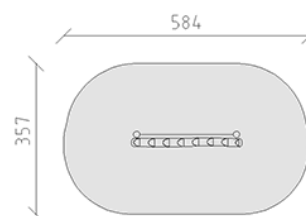

Sägeaufstieg

Gerätelinie Robinie

Artikel 41215

Sägeaufstieg aus chemisch unbehandeltem Robinienkernholz geschliffen, für Anbauhöhe 150 cm, mit Mammutseil stahlarmiert in Farbe Rot.

CHF 1'585.-

(exkl. MWST)

 Altersgruppe	3+
 Gerätemasse	264 x 37 x 300 cm
 Platzbedarf	584 x 357 cm
 min. Aufprallfläche	18.3 m ²
 Fallhöhe	45 cm
 schwerstes Element	48 kg
 grösstes Element	300 x 20 x 20 cm
 Fundamente	2
 Beton	0.50 m ³
 Montagezeit	2 h
 Monteure	2