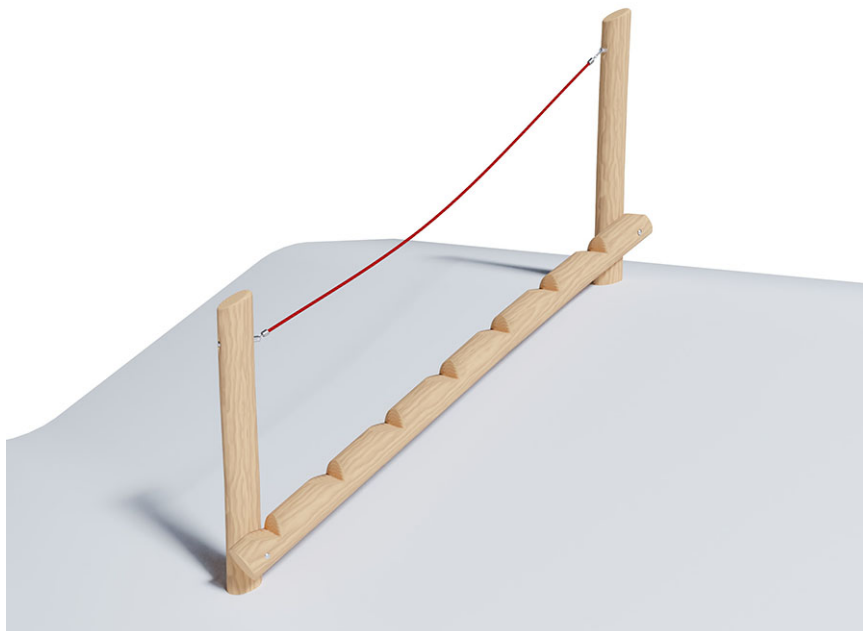

Sägeaufstieg

Gerätelinie Robinie

Artikel 41215

Sägeaufstieg aus chemisch unbehandeltem Robinienkernholz geschliffen, für Anbauhöhe 150 cm, mit Mammutseil stahlarmiert in Farbe Rot.

CHF 1'585.-

(exkl. MWST)

 Altersgruppe	3+
 Gerätemasse	264 x 37 x 300 cm
 Platzbedarf	584 x 357 cm
 min. Aufprallfläche	18.3 m ²
 Fallhöhe	45 cm
 schwerstes Element	48 kg
 grösstes Element	300 x 20 x 20 cm
 Fundamente	2
 Beton	0.50 m ³
 Montagezeit	2 h
 Monteure	2