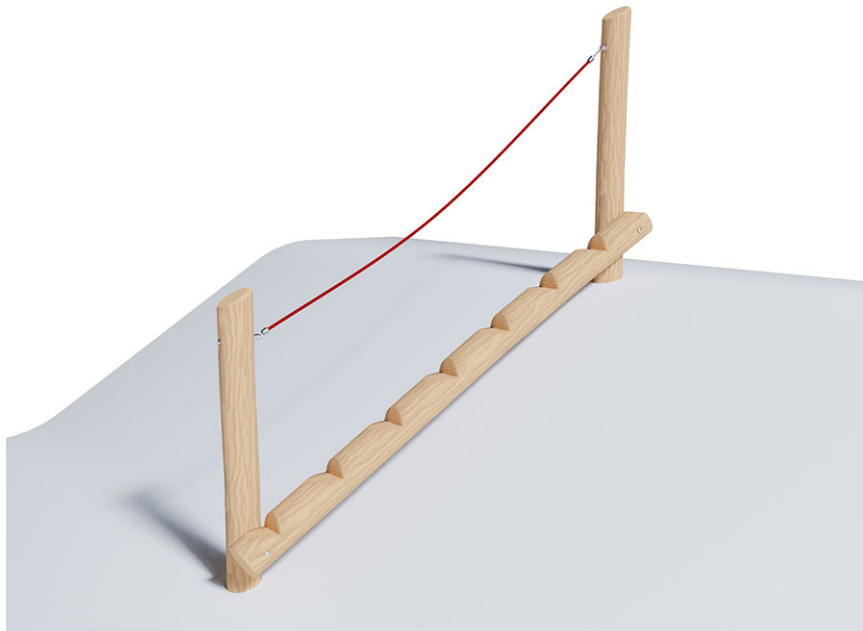

Sägeaufstieg

Gerätelinie Robinie

Artikel 41215

Sägeaufstieg aus chemisch unbehandeltem Robinienkernholz geschliffen, für Anbauhöhe 150 cm, mit Mammutseil stahlarmiert in Farbe Rot.

CHF 1'585.-

(exkl. MWST)

 Altersgruppe	3+
 Gerätemasse	264 x 37 x 300 cm
 Platzbedarf	584 x 357 cm
 min. Aufprallfläche	18.3 m ²
 Fallhöhe	45 cm
 schwerstes Element	48 kg
 grösstes Element	300 x 20 x 20 cm
 Fundamente	2
 Beton	0.50 m ³
 Montagezeit	2 h
 Monteure	2