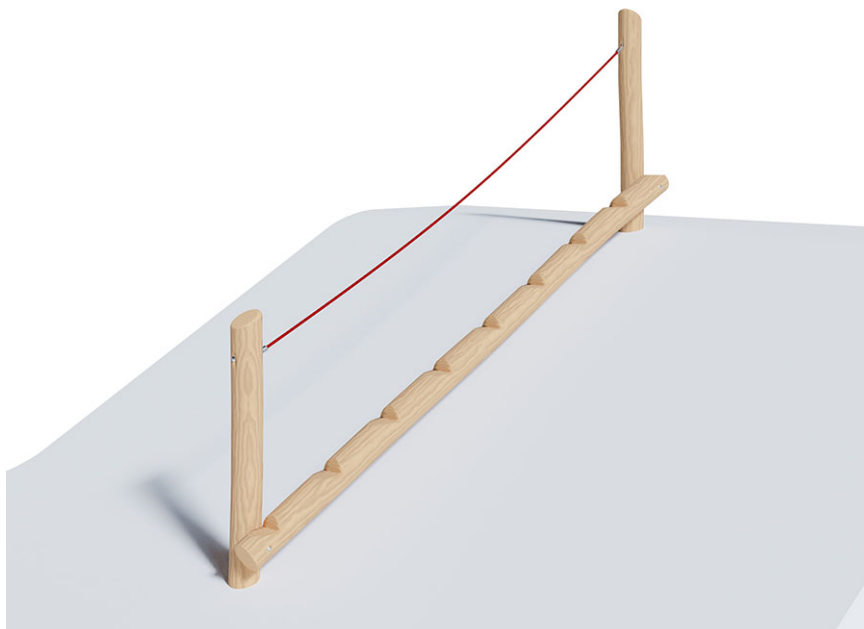

Sägeaufstieg

Gerätelinie Robinie

Artikel 41216

Sägeaufstieg aus chemisch unbehandeltem Robinienkernholz geschliffen, für Anbauhöhe 180 cm, mit Mammutseil stahlarmiert in Farbe Rot.

CHF 1'765.-

(exkl. MWST)

 Altersgruppe	3+
 Gerätemasse	361 x 37 x 330 cm
 Platzbedarf	684 x 357 cm
 min. Aufprallfläche	21.85 m ²
 Fallhöhe	45 cm
 schwerstes Element	65 kg
 grösstes Element	400 x 20 x 20 cm
 Fundamente	2
 Beton	0.50 m ³
 Montagezeit	2 h
 Monteure	2