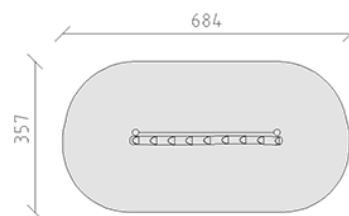

Sägeaufstieg

Gerätelinie Robinie

Artikel 41216

Sägeaufstieg aus chemisch unbehandeltem Robinienkernholz geschliffen, für Anbauhöhe 180 cm, mit Mammutseil stahlarmiert in Farbe Rot.

CHF 1'765.-

(exkl. MWST)

 Altersgruppe	3+
 Gerätemasse	361 x 37 x 330 cm
 Platzbedarf	684 x 357 cm
 min. Aufprallfläche	21.85 m ²
 Fallhöhe	45 cm
 schwerstes Element	65 kg
 grösstes Element	400 x 20 x 20 cm
 Fundamente	2
 Beton	0.50 m ³
 Montagezeit	2 h
 Monteure	2