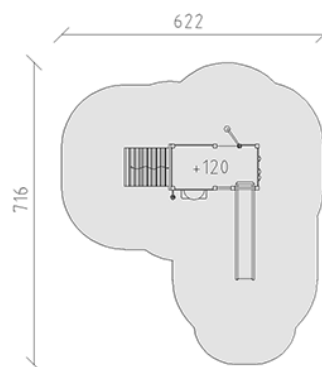

Spielturm Papagei

Gerätelinie Color

Artikel 58690

Spielturm Papagei aus mehrfach verleimtem Schweizer Kiefernholz druckimprägniert, Podesthöhen 120 cm, Maxi-Turm mit Rutschbahn aus Polyester rot/gelb, Bergsteigerwand, Kletterstange, Malwand, Aufstiegsrampe, Bullauge und Verkaufstheke, inkl. Stahlfusskonsolen für minimale Einbautiefe 50 cm.

CHF 11'080.-

(exkl. MWST)

	Altersgruppe	3+
	Gerätemasse	366 x 322 x 231 cm
	Platzbedarf	716 x 622 cm
	min. Aufprallfläche	31.5 m ²
	Fallhöhe	120 cm
	schwerstes Element	270 kg
	grösstes Element	209 x 109 x 200 cm
	Fundamente	11
	Beton	1.10 m ³
	Montagezeit	3 h
	Monteure	2