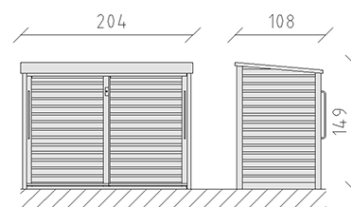

# Materialschrank

Artikel 71800

Materialkiste mit Täferschalung aus Schweizer Kiefernholz druckimprägniert, Unterkonstruktion in Stahl feuerverzinkt, Dachblech Edelstahl, integrierter Bodenplatte, 2x Schiebetüre, abschliessbar, Druckzylinder Kaba 5000 1037F/16, inklusive 2 Schlüssel, Tablarsystem 3-fach höhverstellbar.

**CHF 6'885.-**

(exkl. MWST)

	Gerätemasse	204 x 108 x 149 cm
	schwerstes Element	230 kg
	grösstes Element	205 x 110 x 150 cm
	Montagezeit	2 h
	Monteure	1

**buerli**  
Mitten im Spiel