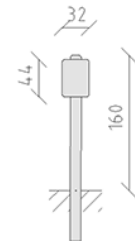

Spielplatztafel Standard

Artikel 95977

Spielplatztafel Standard aus Aluminium-Verbundplatte, mit vier Symbolen, Format 320 x 440 mm, Digitaldruck auf weisser Folie, mit Schutzlaminat überzogen, Standmodell mit Pfosten aus chemisch unbehandeltem Robinienkernholz geschliffen.

CHF 475.-
(exkl. MWST)

	Gerätemasse	160 x 32 x 14 cm
	schwerstes Element	60 kg
	grösstes Element	160 x 32 x 14 cm
	Fundamente	1
	Beton	0.15 m ³
	Montagezeit	1 h
	Monteure	1

berli
Mitten im Spiel