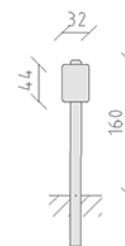

Spielplatztafel individuell

Artikel 95992

Spielplatztafel Individuell aus Aluminium-Verbundplatte, mit vier Symbolen, Format 320 x 440 mm, Digitaldruck auf weisser Folie, mit Schutzlaminat überzogen, Standmodell mit Pfosten aus chemisch unbehandeltem Robinienkernholz geschliffen, zwei Symbole zum Selbstausswählen.

CHF 645.-
(exkl. MWST)

	Gerätemasse	160 x 32 x 14 cm
	schwerstes Element	60 kg
	grösstes Element	32 x 160 x 14 cm
	Fundamente	1
	Beton	0.15 m ³
	Montagezeit	1 h
	Monteure	1

berli
Mitten im Spiel