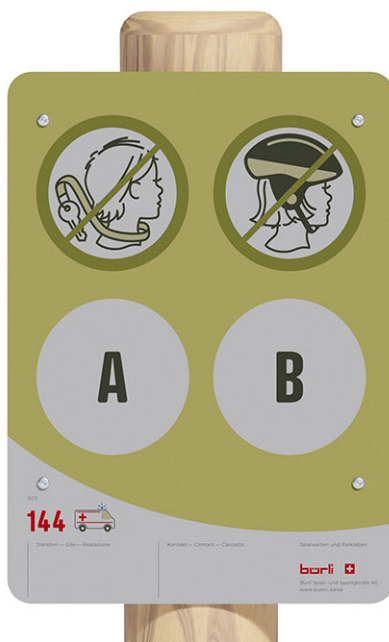

Spielplatztafel individuell

Artikel 95992

Spielplatztafel Individuell aus Aluminium-Verbundplatte, mit vier Symbolen, Format 320 x 440 mm, Digitaldruck auf weisser Folie, mit Schutzlaminat überzogen, Standmodell mit Pfosten aus chemisch unbehandeltem Robinienkernholz geschliffen, zwei Symbole zum Selbstausswählen.

CHF 645.-
(exkl. MWST)

	Gerätemasse	160 x 32 x 14 cm
	schwerstes Element	60 kg
	grösstes Element	32 x 160 x 14 cm
	Fundamente	1
	Beton	0.15 m ³
	Montagezeit	1 h
	Monteure	1

berli
Mitten im Spiel