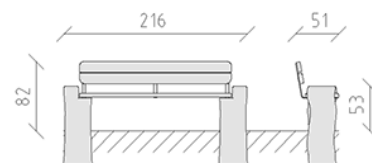

# Parkbank Lärche roh

Artikel 48001

Parkbank aus Schweizer Lärche roh, Länge 216 cm, mit Rückenlehne, Konsolen aus chemisch unbehandeltem Robinienkernholz geschliffen, für minimale Einbautiefe 40 cm.

**CHF 2'090.-**

(exkl. MWST)

	Gerätemasse	216 x 51 x 82 cm
	schwerstes Element	45 kg
	grösstes Element	216 x 51 x 132 cm
	Fundamente	2
	Beton	0.20 m <sup>3</sup>
	Montagezeit	1 h
	Monteure	2

**buerli**  
Mitten im Spiel