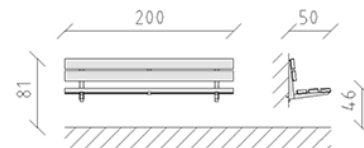

# Parkbank Wandmontage Sederö Kiefer

Artikel 83120

Parkbank aus Schweizer Kiefernholz druckimprägniert, Länge 200 cm, mit Rückenlehne, Stahlkonstruktion feuerverzinkt.

**CHF 860.-**

(exkl. MWST)

|   |                    |                  |
|---|--------------------|------------------|
|  | Gerätemasse        | 200 x 50 x 81 cm |
|  | schwerstes Element | 35 kg            |
|  | grösstes Element   | 200 x 50 x 50 cm |
|  | Montagezeit        | 1 h              |
|  | Monteure           | 2                |