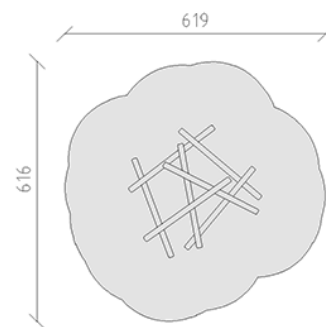

Mikado III

Gerätelinie Rundholz

Artikel 27300

Mikado III aus mehrfach verleimtem Schweizer Kiefernholz druckimprägniert, inkl. Stahlfusskonsolen aus Edelstahl, für minimale Einbautiefe 50 cm.

CHF 2'350.-

(exkl. MWST)

 Altersgruppe	3+
 Gerätemasse	317 x 315 x 87 cm
 Platzbedarf	619 x 616 cm
 min. Aufprallfläche	28.50 m ²
 Fallhöhe	86 cm
 schwerstes Element	50 kg
 grösstes Element	300 x 13 x 13 cm
 Fundamente	5
 Beton	0.6 m ³
 Montagezeit	2 h
 Monteure	2