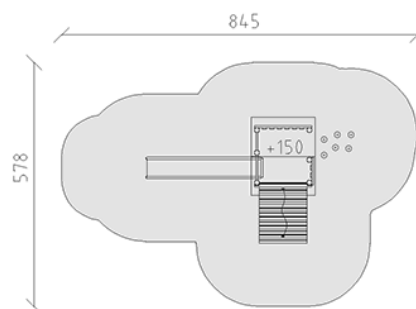

Spielturm-Kombination Holz/Aluminium

Gerätelinie Aluminium

Artikel 37515

Spielturm-Kombination mit Podesthöhe 150 cm, Turmhöhe 353 cm, Pfosten aus Aluminium einbrennlackiert, mit Satteldach, Schrägaufstieg Stangenwald und Rutschbahn aus Polyester rot/anthrazit, minimale Einbautiefe 50 cm.

CHF 9'585.-

(exkl. MWST)

	Altersgruppe	3+
	Gerätemasse	494 x 297 x 351 cm
	Platzbedarf	845 x 578 cm
	min. Aufprallfläche	34.7 m ²
	Fallhöhe	150 cm
	schwerstes Element	200 kg
	grösstes Element	400 x 185 x 155 cm
	Montagezeit	4 h
	Monteure	2