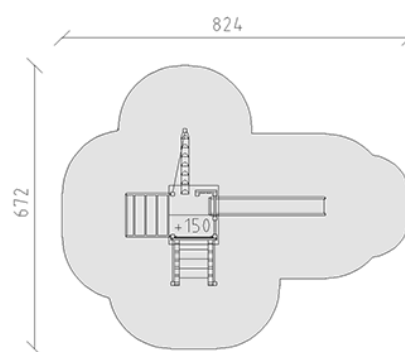

Spielturm-Kombination

Gerätelinie Eco

Artikel 54264

Spielturm-Kombination aus mehrfach verleimtem Schweizer Kiefernholz druckimprägniert, Podesthöhe 150 cm, mit Satteldach, Baumstammaufstieg, Metall-Hängelleiter, Kombieaufstieg und Rutschbahn aus Polyester grün/grün, inkl. Stahlfussskonsole für minimale Einbautiefe 50 cm.

CHF 7'890.-

(exkl. MWST)

	Altersgruppe	3+
	Gerätemasse	474 x 372 x 340 cm
	Platzbedarf	824 x 672 cm
	min. Aufprallfläche	36.4 m ²
	Fallhöhe	150 cm
	schwerstes Element	145 kg
	grösstes Element	340 x 140 x 120 cm
	Montagezeit	4 h
	Monteure	2