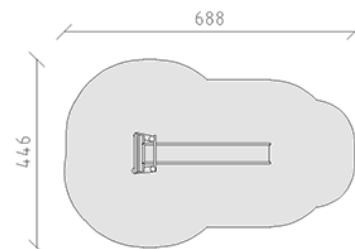

Rutschbahn mit Leiter

Gerätelinie Robinie

Artikel 40313

Rutschbahn mit Leiter aus chemisch unbehandeltem Robinienkernholz geschliffen, Podesthöhe 180 cm, mit Rutschbahn aus Polyester in Farbe grau/anthrazit Wannenzlänge 360 cm.

CHF 4'095.-

(exkl. MWST)

	Altersgruppe	3+
	Gerätemasse	329 x 98 x 282 cm
	Platzbedarf	688 x 446 cm
	min. Aufprallfläche	23.8 m ²
	Fallhöhe	180 cm
	schwerstes Element	130 kg
	grösstes Element	370 x 105 x 20 cm
	Fundamente	3
	Beton	0.40 m ³
	Montagezeit	2 h
	Monteure	2