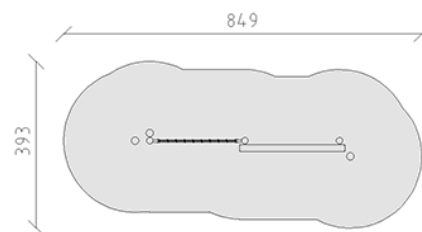

Balancier-Parcours

Gerätelinie Robinie

Artikel 40240

Balancier-Parcours aus chemisch unbehandeltem Robinienkernholz geschliffen, Aufhängevorrichtungen aus Edelstahl, Mammutseile stahlarmiert.

CHF 2'395.-

(exkl. MWST)

 Altersgruppe	3+
 Gerätemasse	529 x 73 x 180 cm
 Platzbedarf	849 x 393 cm
 min. Aufprallfläche	27.1 m ²
 Fallhöhe	50 cm
 schwerstes Element	45 kg
 grösstes Element	260 x 16 x 16 cm
 Fundamente	5
 Beton	0.9 m ³
 Montagezeit	2 h
 Monteure	2