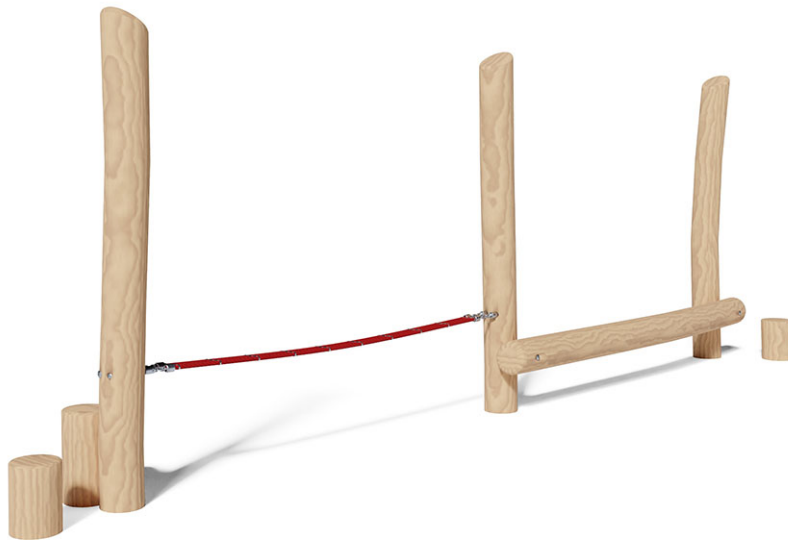

Balancier-Parcours

Gerätelinie Robinie

Artikel 40240

Balancier-Parcours aus chemisch unbehandeltem Robinienkernholz geschliffen, Aufhängevorrichtungen aus Edelstahl, Mammutseile stahlarmiert.

CHF 2'395.-

(exkl. MWST)

 Altersgruppe	3+
 Gerätemasse	529 x 73 x 180 cm
 Platzbedarf	849 x 393 cm
 min. Aufprallfläche	27.1 m ²
 Fallhöhe	50 cm
 schwerstes Element	45 kg
 grösstes Element	260 x 16 x 16 cm
 Fundamente	5
 Beton	0.9 m ³
 Montagezeit	2 h
 Monteure	2