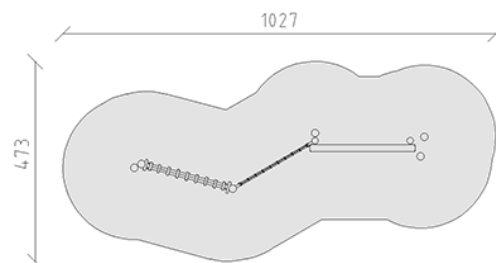

# Balancier-Parcours

Gerätelinie Robinie

Artikel 40241

Balancier-Parcours aus chemisch unbehandeltem Robinienkernholz geschliffen, Aufhängevorrichtungen aus Edelstahl, Mammutseile stahlarmiert.

**CHF 3'805.-**

(exkl. MWST)

 Altersgruppe	3+
 Gerätemasse	707 x 152 x 200 cm
 Platzbedarf	1027 x 473 cm
 min. Aufprallfläche	35.1 m <sup>2</sup>
 Fallhöhe	55 cm
 schwerstes Element	45 kg
 grösstes Element	280 x 16 x 16 cm
 Fundamente	6
 Beton	0.7 m <sup>3</sup>
 Montagezeit	2 h
 Monteure	2