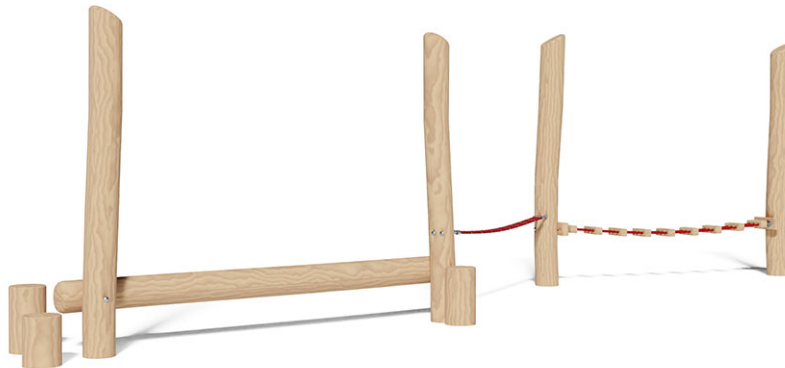

# Balancier-Parcours

Gerätelinie Robinie

Artikel 40241

Balancier-Parcours aus chemisch unbehandeltem Robinienkernholz geschliffen, Aufhängevorrichtungen aus Edelstahl, Mammutseile stahlarmiert.

**CHF 3'805.-**

(exkl. MWST)

 Altersgruppe	3+
 Gerätemasse	707 x 152 x 200 cm
 Platzbedarf	1027 x 473 cm
 min. Aufprallfläche	35.1 m <sup>2</sup>
 Fallhöhe	55 cm
 schwerstes Element	45 kg
 grösstes Element	280 x 16 x 16 cm
 Fundamente	6
 Beton	0.7 m <sup>3</sup>
 Montagezeit	2 h
 Monteure	2