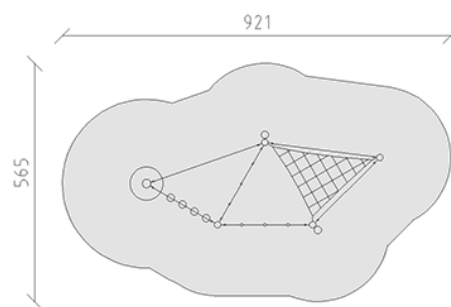

Balancier-Parcours

Gerätelinie Robinie

Artikel 40243

Balancier-Parcours aus chemisch unbehandeltem Robinienkernholz geschliffen, Aufhängevorrichtungen aus Edelstahl, Mammutseile stahlarmiert.

CHF 7'950.-

(exkl. MWST)

 Altersgruppe	3+
 Gerätemasse	601 x 245 x 350 cm
 Platzbedarf	921 x 565 cm
 min. Aufprallfläche	38.6 m ²
 Fallhöhe	100 cm
 schwerstes Element	75 kg
 grösstes Element	360 x 80 x 80 cm
 Fundamente	6
 Beton	2.25 m ³
 Montagezeit	2.5 h
 Monteure	2