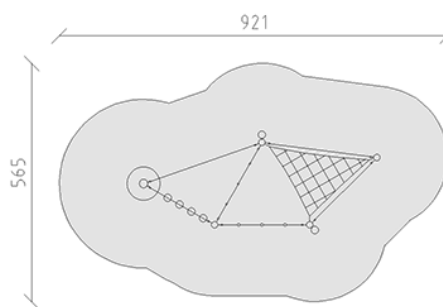

Balancier-Parcours

Gerätelinie Robinie

Artikel 40243

Balancier-Parcours aus chemisch unbehandeltem Robinienkernholz geschliffen, Aufhängevorrichtungen aus Edelstahl, Mammutseile stahlarmiert.

CHF 7'950.-

(exkl. MWST)

 Altersgruppe	3+
 Gerätemasse	601 x 245 x 350 cm
 Platzbedarf	921 x 565 cm
 min. Aufprallfläche	38.6 m ²
 Fallhöhe	100 cm
 schwerstes Element	75 kg
 grösstes Element	360 x 80 x 80 cm
 Fundamente	6
 Beton	2.25 m ³
 Montagezeit	2.5 h
 Monteure	2