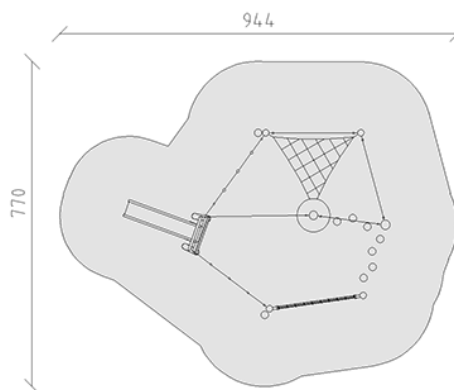

Balancier-Parcours

Gerätelinie Robinie

Artikel 40245

Balancier-Parcours aus chemisch unbehandeltem Robinienkernholz geschliffen, Aufhängevorrichtungen aus Edelstahl, Mammutseile stahllarmiert.

CHF 13'355.-

(exkl. MWST)

 Altersgruppe	3+
 Gerätemasse	634 x 450 x 350 cm
 Platzbedarf	944 x 770 cm
 min. Aufprallfläche	52.5 m ²
 Fallhöhe	100 cm
 schwerstes Element	75 kg
 grösstes Element	360 x 80 x 80 cm
 Fundamente	16
 Beton	3 m ³
 Montagezeit	6 h
 Monteure	2