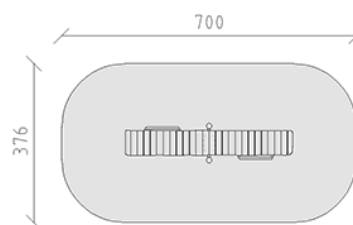

Stehwippe

Gerätelinie Robinie

Artikel 40515

Stehwippe aus chemisch unbehandeltem Robinienkernholz geschliffen, Stehfläche aus Schweizer Lärche roh, Handgriffe aus Stahl feuerverzinkt.

CHF 4'445.-

(exkl. MWST)

 Altersgruppe	3+
 Gerätemasse	397 x 95 x 136 cm
 Platzbedarf	700 x 376 cm
 min. Aufprallfläche	24.4 m ²
 Fallhöhe	100 cm
 schwerstes Element	120 kg
 grösstes Element	400 x 75 x 130 cm
 Fundamente	1
 Beton	0.55 m ³
 Montagezeit	2 h
 Monteure	2