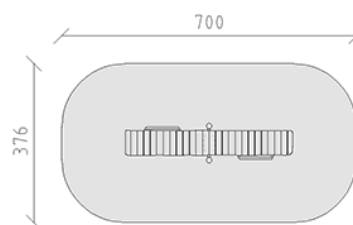

# Stehwippe

Gerätelinie Robinie

Artikel 40515

Stehwippe aus chemisch unbehandeltem Robinienkernholz geschliffen, Stehfläche aus Schweizer Lärche roh, Handgriffe aus Stahl feuerverzinkt.

**CHF 4'445.-**

(exkl. MWST)

 Altersgruppe	3+
 Gerätemasse	397 x 95 x 136 cm
 Platzbedarf	700 x 376 cm
 min. Aufprallfläche	24.4 m <sup>2</sup>
 Fallhöhe	100 cm
 schwerstes Element	120 kg
 grösstes Element	400 x 75 x 130 cm
 Fundamente	1
 Beton	0.55 m <sup>3</sup>
 Montagezeit	2 h
 Monteure	2