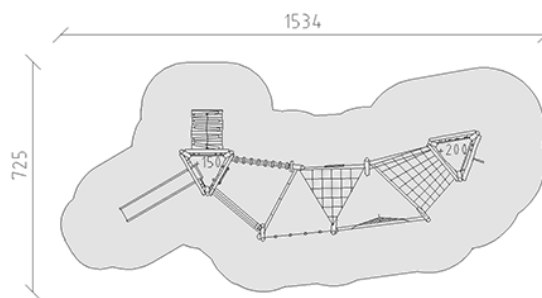

Balancier-Parcours

Gerätelinie Stahl/Robinie

Artikel 42630

Balancier-Parcours aus Stahlrohr feuerverzinkt, mit Spieltürme mit Podesthöhen 150 / 200 cm, Rutschbahn aus Polyester rot/anthrazit, mit Sprossenleiter, Schrägaufstieg, Balancier-Parcours, Bergsteigerwand, Feuerwehrrstange aus Edelstahl.

CHF 31'795.-

(exkl. MWST)

	Altersgruppe	3+
	Gerätemasse	1152 x 415 x 368 cm
	Platzbedarf	1534 x 725 cm
	min. Aufprallfläche	80,5 m ²
	Fallhöhe	200 cm
	schwerstes Element	350 kg
	grösstes Element	440 x 175 x 160 cm
	Montagezeit	8 h
	Monteure	2