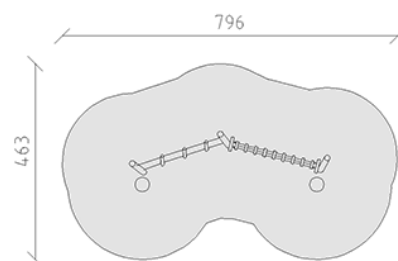

Balancier-Parcours

Gerätelinie Stahl/Robinie

Artikel 42660

Balancier-Parcours aus Stahlrohr feuerverzinkt, Robinienholzteile geschliffen und unbehandelt, Mammutseile stahlarmiert Rot, Aufhängevorrichtungen aus Edelstahl.

CHF 4'340.-

(exkl. MWST)

 Altersgruppe	3+
 Gerätemasse	477 x 143 x 239 cm
 Platzbedarf	796 x 463 cm
 min. Aufprallfläche	28.4 m ²
 Fallhöhe	71 cm
 schwerstes Element	50 kg
 grösstes Element	330 x 20 x 20 cm
 Montagezeit	2 h
 Monteure	2