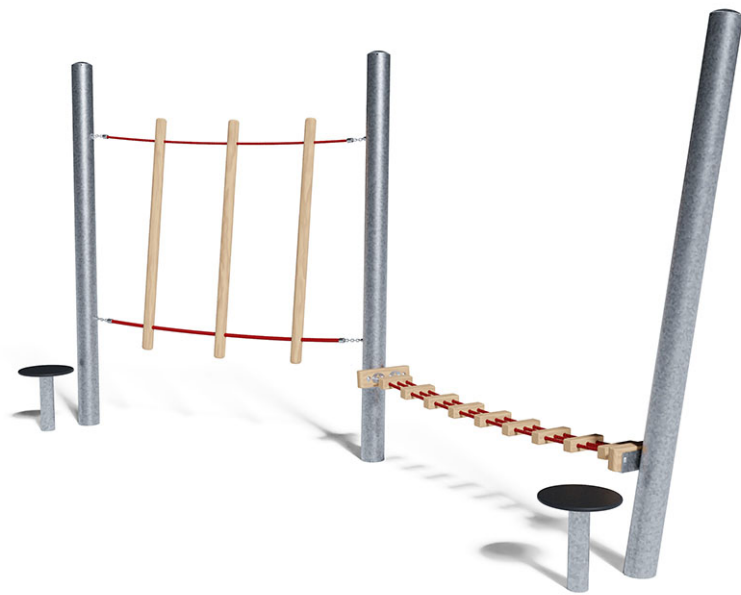

# Balancier-Parcours

Gerätelinie Stahl/Robinie

Artikel 42660

Balancier-Parcours aus Stahlrohr feuerverzinkt, Robinienholzteile geschliffen und unbehandelt, Mammutseile stahlarmiert Rot, Aufhängevorrichtungen aus Edelstahl.

**CHF 4'340.-**  
(exkl. MWST)

	Altersgruppe	3+
	Gerätemasse	477 x 143 x 239 cm
	Platzbedarf	796 x 463 cm
	min. Aufprallfläche	28.4 m <sup>2</sup>
	Fallhöhe	71 cm
	schwerstes Element	50 kg
	grösstes Element	330 x 20 x 20 cm
	Montagezeit	2 h
	Monteure	2