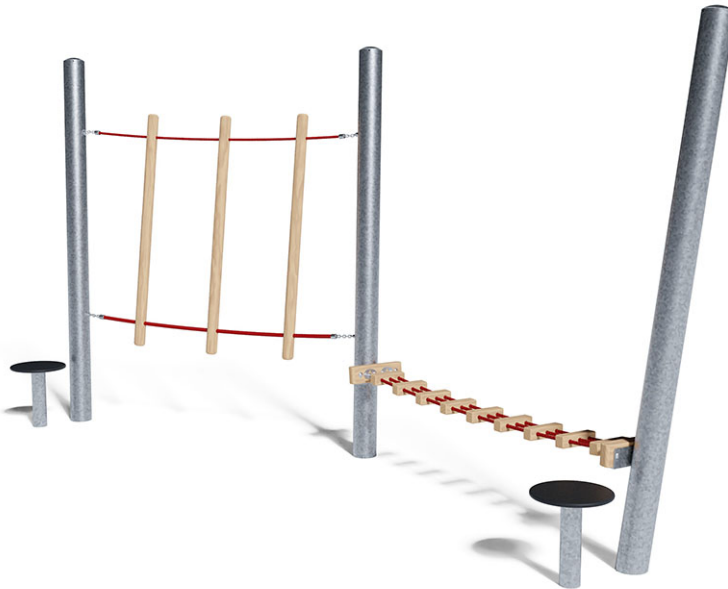

Balancier-Parcours

Gerätelinie Stahl/Robinie

Artikel 42660

Balancier-Parcours aus Stahlrohr feuerverzinkt, Robinienholzteile geschliffen und unbehandelt, Mammutseile stahlarmiert Rot, Aufhängevorrichtungen aus Edelstahl.

CHF 4'340.-

(exkl. MWST)

 Altersgruppe	3+
 Gerätemasse	477 x 143 x 239 cm
 Platzbedarf	796 x 463 cm
 min. Aufprallfläche	28.4 m ²
 Fallhöhe	71 cm
 schwerstes Element	50 kg
 grösstes Element	330 x 20 x 20 cm
 Montagezeit	2 h
 Monteure	2

buerli
Mitten im Spiel