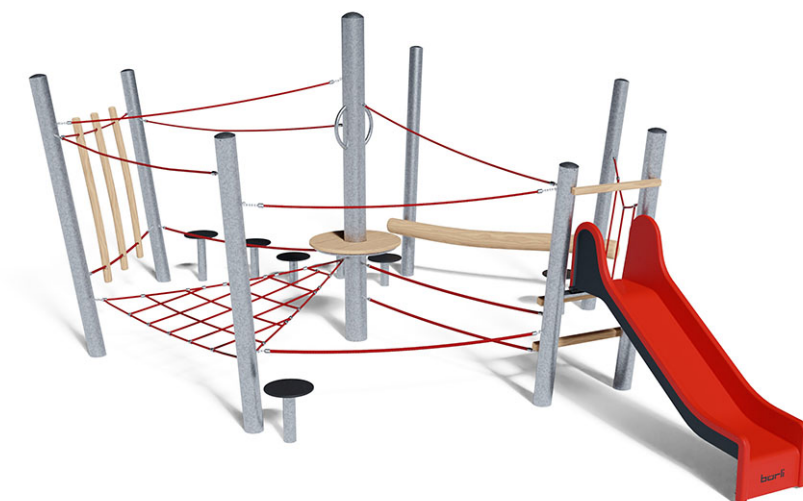

Balancier-Parcours

Gerätelinie Stahl/Robinie

Artikel 42665

Balancier-Parcours aus Stahlrohr feuerverzinkt, Robinienholzteile geschliffen und unbehandelt, Mammutseile stahlarmiert Rot, Aufhängevorrichtungen aus Edelstahl.

CHF 15'745.-

(exkl. MWST)

 Altersgruppe	3+
 Gerätemasse	713 x 527 x 286 cm
 Platzbedarf	1023 x 847 cm
 min. Aufprallfläche	58.7 m ²
 Fallhöhe	100 cm
 schwerstes Element	100 kg
 grösstes Element	370 x 80 x 80 cm
 Montagezeit	3 h
 Monteure	2