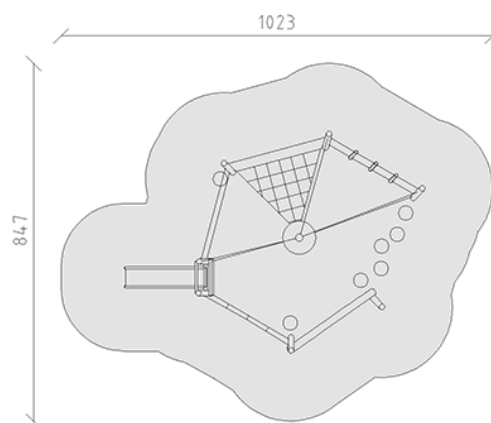

Balancier-Parcours

Gerätelinie Stahl/Robinie

Artikel 42665

Balancier-Parcours aus Stahlrohr feuerverzinkt, Robinienholzteile geschliffen und unbehandelt, Mammutseile stahlarmiert Rot, Aufhängevorrichtungen aus Edelstahl.

CHF 15'745.-

(exkl. MWST)

 Altersgruppe	3+
 Gerätemasse	713 x 527 x 286 cm
 Platzbedarf	1023 x 847 cm
 min. Aufprallfläche	58.7 m ²
 Fallhöhe	100 cm
 schwerstes Element	100 kg
 grösstes Element	370 x 80 x 80 cm
 Montagezeit	3 h
 Monteure	2