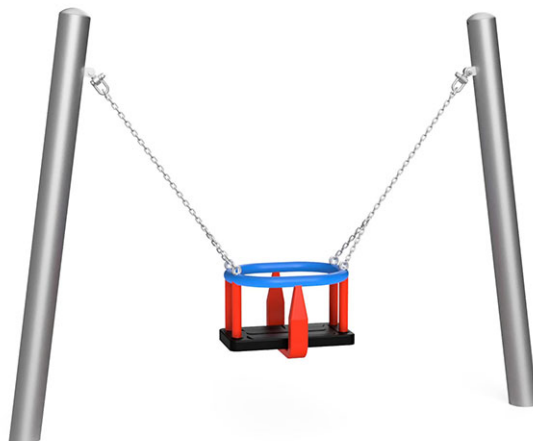

Kleinkinder Schaukel

Gerätelinie Stahl

Artikel 66682

Kleinkinder Schaukel aus Stahlrohr feuerverzinkt, mit Kleinkinder- Schaukelsitz, Aufhängevorrichtungen und Kettenanschluss in Edelstahl, minimale Einbautiefe 50 cm.

CHF 1'120.-

(exkl. MWST)

	Altersgruppe	1+
	Gerätemasse	191 x 35 x 145 cm
	Platzbedarf	448 x 344 cm
	min. Aufprallfläche	14.4 m ²
	Fallhöhe	84 cm
	schwerstes Element	20 kg
	grösstes Element	210 x 25 x 25 cm
	Fundamente	2
	Beton	0.4 m ³
	Montagezeit	1 h
	Monteure	1

buerli
Mitten im Spiel