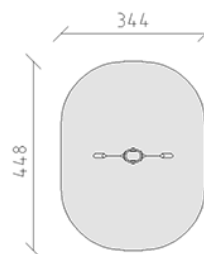

Kleinkinder Schaukel

Gerätelinie Stahl

Artikel 66682

Kleinkinder Schaukel aus Stahlrohr feuerverzinkt, mit Kleinkinder- Schaukelsitz, Aufhängevorrichtungen und Kettenanschluss in Edelstahl, minimale Einbautiefe 50 cm.

CHF 1'120.-

(exkl. MWST)

	Altersgruppe	1+
	Gerätemasse	191 x 35 x 145 cm
	Platzbedarf	448 x 344 cm
	min. Aufprallfläche	14.4 m ²
	Fallhöhe	84 cm
	schwerstes Element	20 kg
	grösstes Element	210 x 25 x 25 cm
	Fundamente	2
	Beton	0.4 m ³
	Montagezeit	1 h
	Monteure	1