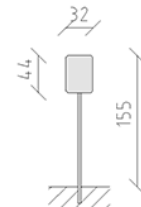

Spielplatztafel Design nach Wahl

Artikel 95999

Spielplatztafel mit Design nach Wahl, aus Aluminium-Verbundplatte, Format 320 x 440 mm, Digitaldruck auf weisser Folie, mit Schutzlaminat überzogen, Standmodell mit feuerverzinktem Standrohr.

CHF 520.-
(exkl. MWST)

	Gerätemasse	155 x 32 x 5 cm
	schwerstes Element	5 kg
	grösstes Element	32 x 5 x 200 cm
	Fundamente	1
	Beton	0.15 m ³
	Montagezeit	1 h
	Monteure	1

buerli
Mitten im Spiel

+41 41 925 14 00
info@buerli.swiss