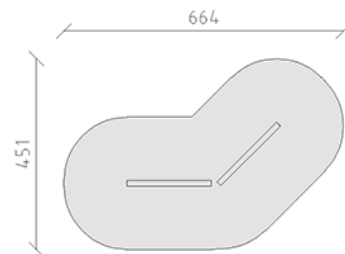

Balancierbalken

Gerätelinie Rundholz

Artikel 27205

Balancierbalken aus Schweizer Kiefernholz druckimprägniert, \varnothing 13 cm, zwei Balken à Länge 200 cm, inkl. Konsolen für minimale Einbautiefe 50 cm.

CHF 790.-

(exkl. MWST)

 Altersgruppe	3+
 Gerätemasse	363 x 151 x 37 cm
 Platzbedarf	664 x 451 cm
 min. Aufprallfläche	20.5 m ²
 Fallhöhe	37 cm
 schwerstes Element	20 kg
 grösstes Element	200 x 15 x 90 cm
 Fundamente	4
 Beton	0.50 m ³
 Montagezeit	1 h
 Monteure	2