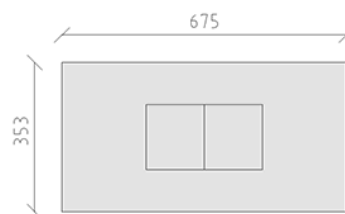

Tennistisch de Luxe

Gerätelinie Freizeit

Artikel 71400

Tennistisch de Luxe aus geschliffenem Kunststein, mit eingeschliffener, weisser Spielfeldenteilung.

~~CHF 4'100.-~~

CHF 2'460.-

(exkl. MWST)

	Altersgruppe	5+
	Gerätemasse	275 x 153 x 76 cm
	Platzbedarf	353 x 675 cm
	min. Aufprallfläche	23.85 m ²
	schwerstes Element	260 kg
	grösstes Element	153 x 137 x 20 cm
	Montagezeit	2 h
	Monteure	2