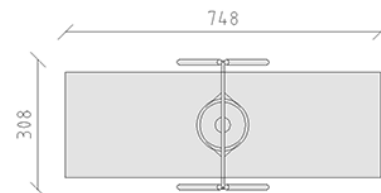

Sombreroschaukel

Gerätelinie Rundholz

Artikel 27583

Sombreroschaukel aus mehrfach verleimtem Schweizer Kiefernholz druckimprägniert, Aufhängevorrichtung aus Edelstahl, Stahlrohr und Eckverbinder feuerverzinkt, mit Sombrero-Sitz ø 120 cm, inkl. Stahlfusskonsolen für minimale Einbautiefe 50 cm.

CHF 4'790.-

(exkl. MWST)

 Altersgruppe	3+
 Gerätemasse	308 x 219 x 270 cm
 Platzbedarf	748 x 308 cm
 min. Aufprallfläche	18.70 m ²
 Fallhöhe	146 cm
 schwerstes Element	20 kg
 grösstes Element	290 x 30 x 40 cm
 Fundamente	4
 Beton	0.75 m ³
 Montagezeit	2 h
 Monteure	2