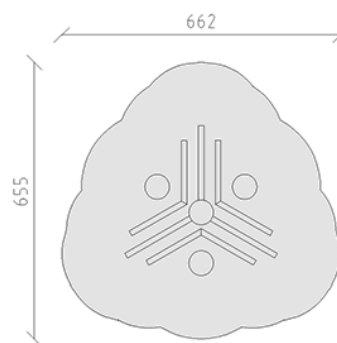

Balanciergerät

Gerätelinie Kantholz

Artikel 30790

Balanciergerät aus mehrfach verleimtem Schweizer Kiefernholz druckimprägniert, Teller aus Polyäthylen, Farbe Schwarz, Konsolen aus Stahl feuerverzinkt, minimale Einbautiefe 50 cm.

CHF 3'770.-

(exkl. MWST)

 Altersgruppe	3+
 Gerätemasse	361 x 355 x 87 cm
 Platzbedarf	662 x 655 cm
 min. Aufprallfläche	32 m ²
 Fallhöhe	87 cm

buerli
Mitten im Spiel