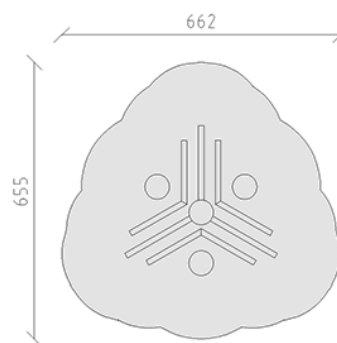

Balanciergerät

Gerätelinie Kantholz

Artikel 30790

Balanciergerät aus mehrfach verleimtem Schweizer Kiefernholz druckimprägniert, Teller aus Polyäthylen, Farbe Schwarz, Konsolen aus Stahl feuerverzinkt, minimale Einbautiefe 50 cm.

CHF 3'770.-

(exkl. MWST)

	Altersgruppe	3+
	Gerätemasse	361 x 355 x 87 cm
	Platzbedarf	662 x 655 cm
	min. Aufprallfläche	32 m ²
	Fallhöhe	87 cm

buerli
Mitten im Spiel