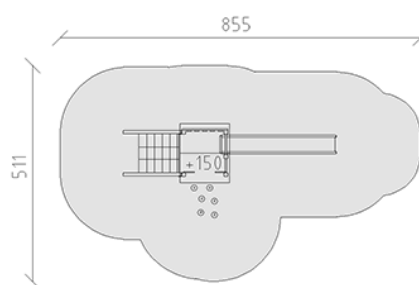

Spielturm-Kombination Eco/Aluminium

Gerätelinie Aluminium

Artikel 55100

Spielturm-Kombination aus mehrfach verleimtem Schweizer Kiefernholz druckimprägniert, Pfosten aus Aluminium einbrennlackiert, Farbe anthrazit, Podesthöhe 150 cm, mit Satteldach, Rutschbahn aus Polyester rot/gelb, Stangenwald und Kletternetzaufstieg, minimale Einbautiefe 50 cm.

CHF 8'415.-

(exkl. MWST)

	Altersgruppe	3+
	Gerätemasse	505 x 223 x 340 cm
	Platzbedarf	855 x 511 cm
	min. Aufprallfläche	32.3 m ²
	Fallhöhe	150 cm

buerli
Mitten im Spiel

+41 41 925 14 00
info@buerli.swiss