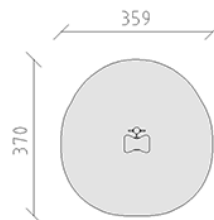

CHF 2'840.-

(exkl. MWST)

	Altersgruppe	5+
	Gerätemasse	60 x 59 x 170 cm
	Platzbedarf	370 x 359 cm
	min. Aufprallfläche	10.7 m ²
	schwerstes Element	30 kg
	grösstes Element	40 x 230 x 20 cm
	Fundamente	2
	Beton	0.25 m ³
	Montagezeit	1 h
	Monteure	2