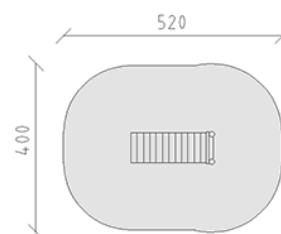

CHF 1'745.-

(exkl. MWST)

 Altersgruppe	5+
 Gerätemasse	200 x 80 x 70 cm
 Platzbedarf	520 x 400 cm
 min. Aufprallfläche	18.2 m ²
 Fallhöhe	61 cm
 schwerstes Element	50 kg
 grösstes Element	200 x 70 x 13 cm
 Fundamente	4
 Beton	0.3 m ³
 Montagezeit	1 h
 Monteure	2