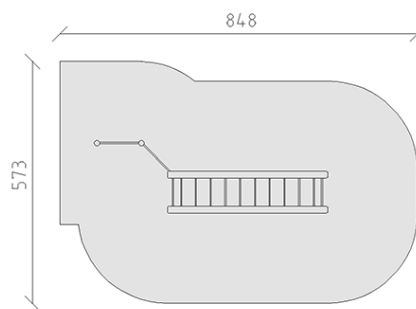

Sport-Kombination

Gerätelinie Robinie

Artikel 46040

Sport-Kombination aus chemisch unbehandeltem Robinienkernholz geschliffen, mit Hangelgerüst und Stufenreck, Griff- und Reckstangen aus Edelstahl.

CHF 3'920.-

(exkl. MWST)

 Altersgruppe	5+
 Gerätemasse	554 x 174 x 230 cm
 Platzbedarf	848 x 573 cm
 min. Aufprallfläche	42.3 m ²
 Fallhöhe	230 cm
 schwerstes Element	130 kg
 grösstes Element	380 x 100 x 10 cm
 Fundamente	6
 Beton	0.75 m ³
 Montagezeit	2 h
 Monteure	2