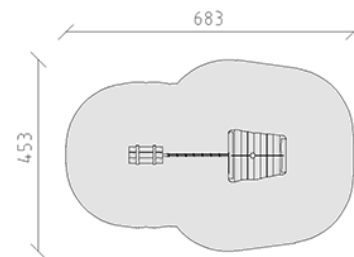

Floss mit Balancierseil

Gerätelinie Robinie

Artikel 53206

Floss mit Balancierseil aus chemisch unbehandeltem Robinienholz geschliffen, Brett Holz aus Lärchenholz, mit Slackrope Farbe Rot, Mast mit Piratenfahne und Piratenkiste, inkl. Fussgestell feuerverzinkt und Spiralfedern schwarz lackiert, minimale Einbautiefe 50 cm.

CHF 5'460.-

(exkl. MWST)

	Altersgruppe	3+
	Gerätemasse	373 x 123 x 297 cm
	Platzbedarf	683 x 453 cm
	min. Aufprallfläche	24.7 m ²
	Fallhöhe	60 cm
	schwerstes Element	120 kg
	grösstes Element	140 x 130 x 100 cm
	Fundamente	3
	Beton	0.65 m ³
	Montagezeit	3 h
	Monteure	2