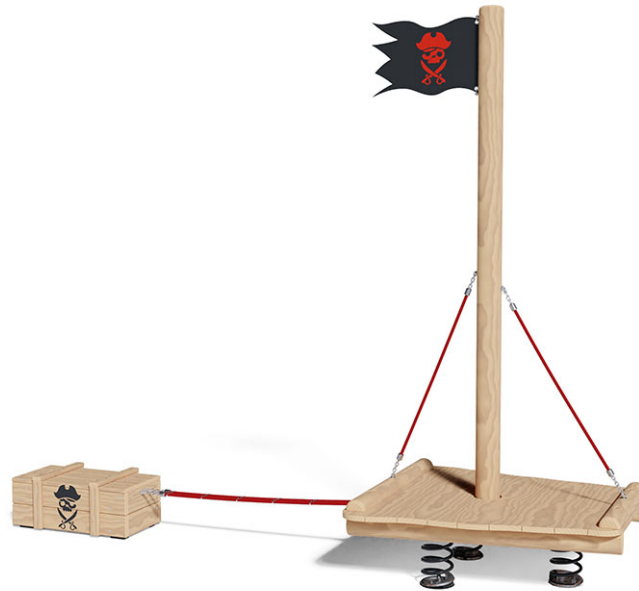

Floss mit Balancierseil

Gerätelinie Robinie

Artikel 53206

Floss mit Balancierseil aus chemisch unbehandeltem Robinienholz geschliffen, Brett Holz aus Lärchenholz, mit Slackrope Farbe Rot, Mast mit Piratenfahne und Piratenkiste, inkl. Fussgestell feuerverzinkt und Spiralfedern schwarz lackiert, minimale Einbautiefe 50 cm.

CHF 5'460.-

(exkl. MWST)

	Altersgruppe	3+
	Gerätemasse	373 x 123 x 297 cm
	Platzbedarf	683 x 453 cm
	min. Aufprallfläche	24.7 m ²
	Fallhöhe	60 cm
	schwerstes Element	120 kg
	grösstes Element	140 x 130 x 100 cm
	Fundamente	3
	Beton	0.65 m ³
	Montagezeit	3 h
	Monteure	2