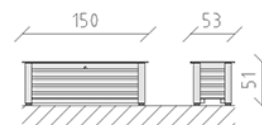

# Mühlespielbehälter HPL

Gerätelinie Freizeit

Artikel 72102

Mühlespielbehälter aus Schweizer Kiefernholz druckimprägniert, zur Aufbewahrung der 18 Spielsteine, Deckel aus HPL-Platte, mit Gasdruckfedern, abschliessbar.

**CHF 1'560.-**

(exkl. MWST)

	Gerätemasse	150 x 53 x 51 cm
	schwerstes Element	40 kg
	grösstes Element	150 x 55 x 55 cm
	Montagezeit	1 h
	Monteure	2

**buerli**  
Mitten im Spiel

+41 41 925 14 00  
info@buerli.swiss