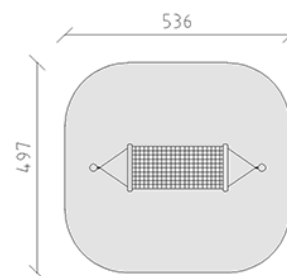

Hängematte

Gerätelinie Robinie

Artikel 40259

Hängematte aus chemisch unbehandeltem Robinienkernholz geschliffen, Aufhängevorrichtungen aus Edelstahl, mit Liegematte aus Netzgeflecht rot und Kettenanschluss.

CHF 3'340.-

(exkl. MWST)

 Altersgruppe	3+
 Gerätemasse	418 x 112 x 147 cm
 Platzbedarf	536 x 497 cm
 min. Aufprallfläche	24.7 m ²
 Fallhöhe	95 cm
 schwerstes Element	50 kg
 grösstes Element	20 x 20 x 250 cm
 Fundamente	2
 Beton	0.8 m ³
 Montagezeit	2 h
 Monteure	2