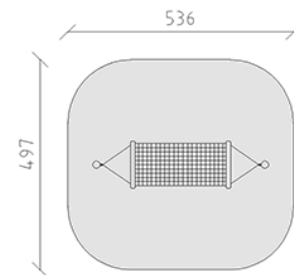

Hängematte

Gerätelinie Robinie

Artikel 40259

Hängematte aus chemisch unbehandeltem Robinienkernholz geschliffen, Aufhängevorrichtungen aus Edelstahl, mit Liegematte aus Netzgeflecht rot und Kettenanschluss.

CHF 3'340.-

(exkl. MWST)

 Altersgruppe	3+
 Gerätemasse	418 x 112 x 147 cm
 Platzbedarf	536 x 497 cm
 min. Aufprallfläche	24.7 m ²
 Fallhöhe	95 cm
 schwerstes Element	50 kg
 grösstes Element	20 x 20 x 250 cm
 Fundamente	2
 Beton	0.8 m ³
 Montagezeit	2 h
 Monteure	2