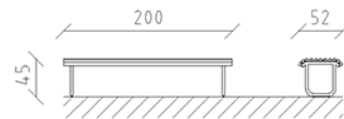

Bank Parviva Lärche roh

Artikel 81016

Parkbank aus Schweizer Lärche roh, Länge 200 cm, ohne Rückenlehne, Stahlkonstruktion feuerverzinkt und zusätzlich lackiert in patina moderna.

CHF 1'245.-

(exkl. MWST)

	Gerätemasse	200 x 53 x 45 cm
	schwerstes Element	27 kg
	grösstes Element	200 x 53 x 45 cm
	Montagezeit	1 h
	Monteure	2

buerli
Mitten im Spiel

+41 41 925 14 00
info@buerli.swiss