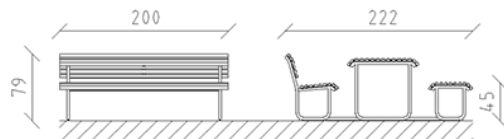

# Picknicktisch Parviva Lärche roh

Artikel 81055

Picknicktisch aus feuerverzinktem Stahlrohr, Belattung aus Schweizer Lärche roh, Länge 200 cm, Breite 222 cm, einseitig mit Rückenlehne, freistehend.

**CHF 4'370.-**

(exkl. MWST)

	Gerätemasse	200 x 222 x 79 cm
	schwerstes Element	110 kg
	grösstes Element	200 x 222 x 79 cm
	Montagezeit	1 h
	Monteure	2

**buerli**  
Mitten im Spiel