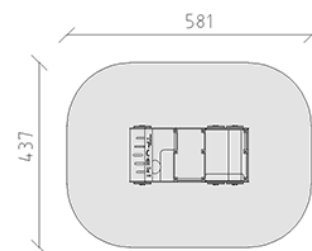

(exkl. MWST)

	Altersgruppe	1+
	Gerätemasse	282 x 141 x 210 cm
	Platzbedarf	581 x 437 cm
	min. Aufprallfläche	23.45 m ²
	Fallhöhe	80 cm
	schwerstes Element	410 kg
	grösstes Element	282 x 137 x 210 cm
	Montagezeit	1 h
	Monteure	2