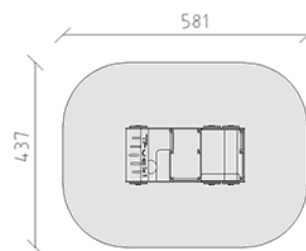

(exkl. MWST)

	Altersgruppe	1+
	Gerätemasse	282 x 141 x 210 cm
	Platzbedarf	581 x 437 cm
	min. Aufprallfläche	23.45 m ²
	Fallhöhe	80 cm
	schwerstes Element	410 kg
	grösstes Element	282 x 137 x 210 cm
	Montagezeit	1 h
	Monteure	2