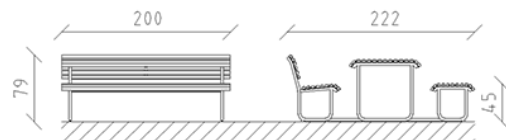

# Picknicktisch Parviva Lärche roh

Artikel 81056

Picknicktisch aus feuerverzinktem Stahlrohr, zusätzlich lackiert nach patina moderna, Belattung aus Schweizer Lärche roh, Länge 200 cm, Breite 222 cm, einseitig mit Rückenlehne, freistehend.

**CHF 5'055.-**

(exkl. MWST)

|   |                    |                   |
|---|--------------------|-------------------|
|  | Gerätemasse        | 200 x 222 x 79 cm |
|  | schwerstes Element | 110 kg            |
|  | grösstes Element   | 200 x 222 x 79 cm |
|  | Montagezeit        | 1 h               |
|  | Monteure           | 2                 |