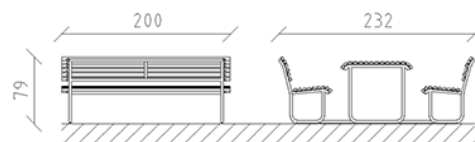

Picknicktisch Parviva Lärche roh

Artikel 81060

Picknicktisch aus feuerverzinktem Stahlrohr, Belattung aus Schweizer Lärche roh, Länge 200 cm, Breite 232 cm, beidseitig mit Rückenlehne, freistehend.

CHF 4'765.-

(exkl. MWST)

	Gerätemasse	200 x 232 x 79 cm
	schwerstes Element	124 kg
	grösstes Element	200 x 232 x 79 cm
	Montagezeit	1 h
	Monteure	2

buerli
Mitten im Spiel

+41 41 925 14 00
info@buerli.swiss