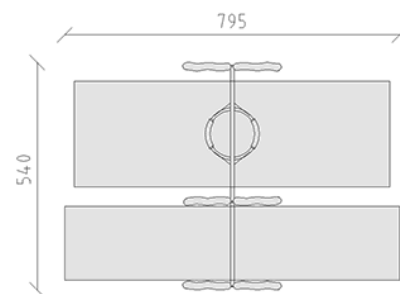

Schaukelgerüst mit Vogelnest

Gerätelinie Robinie

Artikel 40177

Schaukelgerüst aus chemisch unbehandeltem Robinienkernholz geschliffen, Aufhängevorrichtung aus Edelstahl für einen Sitz, Stahlrohr und Eckverbinder feuerverzinkt, mit Vogelnest Huck ø 125 cm, Seilringfarbe beige.

CHF 5'470.-

(exkl. MWST)

 Altersgruppe	3+
 Gerätemasse	540 x 230 x 272 cm
 Platzbedarf	795 x 540 cm
 min. Aufprallfläche	32.5 m ²
 Fallhöhe	146 cm
 schwerstes Element	60 kg
 grösstes Element	370 x 16 x 160 cm
 Fundamente	6
 Beton	0.8 m ³
 Montagezeit	3 h
 Monteure	2