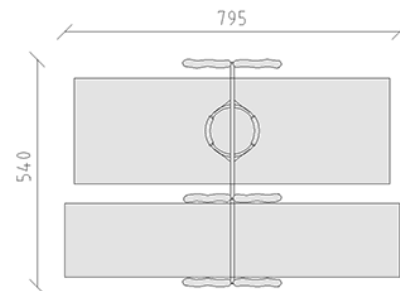

# Schaukelgerüst mit Vogelnest

Gerätelinie Robinie

Artikel 40177

Schaukelgerüst aus chemisch unbehandeltem Robinienkernholz geschliffen, Aufhängevorrichtung aus Edelstahl für einen Sitz, Stahlrohr und Eckverbinder feuerverzinkt, mit Vogelnest Huck ø 125 cm, Seilringfarbe beige.

**CHF 5'470.-**

(exkl. MWST)

|   |                     |
|---|---------------------|
|  Altersgruppe        | 3+                  |
|  Gerätemasse         | 540 x 230 x 272 cm  |
|  Platzbedarf         | 795 x 540 cm        |
|  min. Aufprallfläche | 32.5 m <sup>2</sup> |
|  Fallhöhe            | 146 cm              |
|  schwerstes Element  | 60 kg               |
|  grösstes Element    | 370 x 16 x 160 cm   |
|  Fundamente          | 6                   |
|  Beton               | 0.8 m <sup>3</sup>  |
|  Montagezeit         | 3 h                 |
|  Monteure            | 2                   |