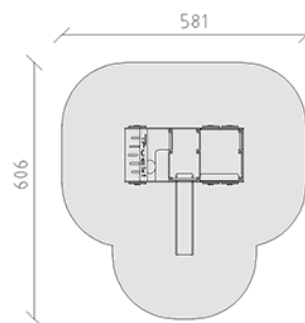

Trucki mit Rutschbahn

Gerätelinie Color

Artikel 53980

Trucki mit Rutschbahn aus mehrfach verleimtem Schweizer Kiefernholz druckimprägniert, Räder und Wandelemente aus Polyäthylene, Kühlergrill in Aluminium, mit Rutschbahn aus Polyester blau, inkl. Stahlfusskonsolen für minimale Einbautiefe 50 cm.

CHF 11'445.-

(exkl. MWST)

| | | |
|---|---------------------|----------------------|
|  | Altersgruppe | 1+ |
|  | Gerätemasse | 308 x 282 x 210 cm |
|  | Platzbedarf | 606 x 581 cm |
|  | min. Aufprallfläche | 28,25 m ² |
|  | Fallhöhe | 100 cm |
|  | schwerstes Element | 282 kg |
|  | grösstes Element | 282 x 137 x 210 cm |
|  | Montagezeit | 2 h |
|  | Monteure | 2 |