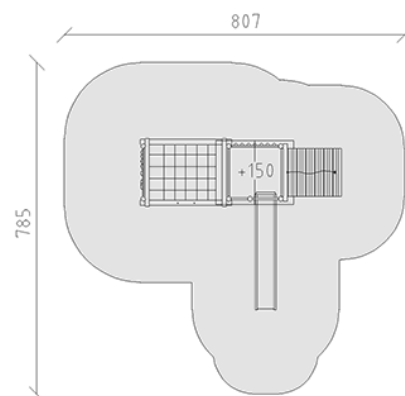

Spielturm-Kombination

Gerätelinie Rundholz

Artikel 28200

Spielturm-Kombination aus mehrfach verleimtem Schweizer Kiefernholz druckimprägniert, Podesthöhe 150 cm, mit Satteldach, Rutschbahn aus Polyester grün/grün, Schrägaufstieg und Kombi-Turner Anbau mit Bergsteigerwand, Strickleiter, Netzwand und Netzhimmel, minimale Einbautiefe 50 cm.

CHF 11'150.-

(exkl. MWST)

	Altersgruppe	3+
	Gerätemasse	477 x 405 x 350 cm
	Platzbedarf	807 x 785 cm
	min. Aufprallfläche	44.8 m ²
	Fallhöhe	196 cm

buerli
Mitten im Spiel