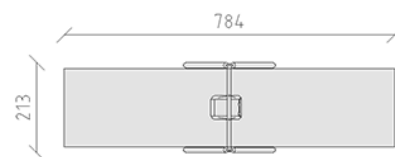

Schaukelgerüst Inklusion

Gerätelinie Rundholz

Artikel 27560

Schaukelgerüst Inklusion aus mehrfach verleimtem Schweizer Kiefernholz druckimprägniert, Aufhängevorrichtung aus Edelstahl, Stahlrohr und Eckverbinder feuerverzinkt, mit Schaukelsitz Inklusion, inkl. Stahlfusskonsolen für minimale Einbautiefe 50 cm.

CHF 3'440.-

(exkl. MWST)

	Altersgruppe	3+
	Gerätemasse	219 x 213 x 270 cm
	Platzbedarf	784 x 213 cm
	min. Aufprallfläche	14.5 m ²
	Fallhöhe	140 cm

buerli
Mitten im Spiel