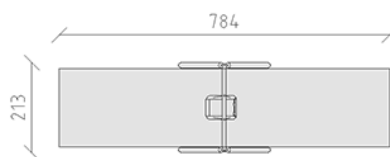

Schaukelgerüst Inklusion

Gerätelinie Rundholz

Artikel 27560

Schaukelgerüst Inklusion aus mehrfach verleimtem Schweizer Kiefernholz druckimprägniert, Aufhängevorrichtung aus Edelstahl, Stahlrohr und Eckverbinder feuerverzinkt, mit Schaukelsitz Inklusion, inkl. Stahlfusskonsolen für minimale Einbautiefe 50 cm.

CHF 3'440.-

(exkl. MWST)

| | | |
|-------------------------------------------------------------------------------------|---------------------|---------------------|
|  | Altersgruppe | 3+ |
|  | Gerätemasse | 219 x 213 x 270 cm |
|  | Platzbedarf | 784 x 213 cm |
|  | min. Aufprallfläche | 14.5 m ² |
|  | Fallhöhe | 140 cm |