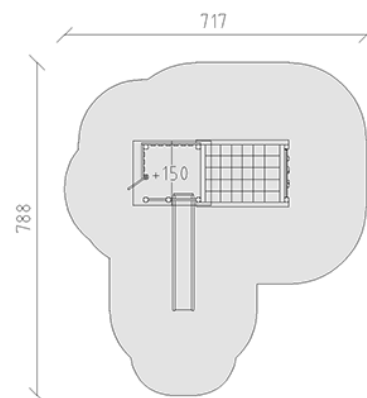

Spielturm-Kombination

Gerätelinie Kantholz

Artikel 33360

Spielturm-Kombination aus mehrfach verleimtem Schweizer Kiefernholz druckimprägniert, Podesthöhe 150 cm, mit Satteldach, Rutschbahn aus Polyester rot/gelb, Feuerwehrtange und Kombi-Turner Anbau mit Bergsteigerwand, Strickleiter, Netzwand und Netzhimmel, minimale Einbautiefe 50 cm.

CHF 10'380.-

(exkl. MWST)

	Altersgruppe	3+
	Gerätemasse	405 x 383 x 351 cm
	Platzbedarf	788 x 717 cm
	min. Aufprallfläche	40.5 m ²
	Fallhöhe	200 cm

buerli
Mitten im Spiel