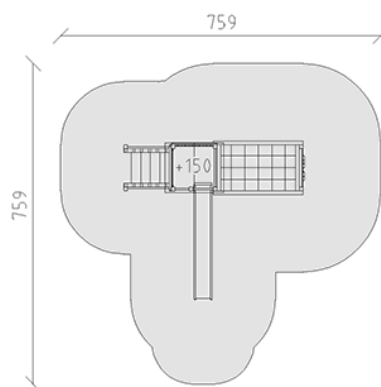

Spielturm-Kombination Eco/Aluminium

Gerätelinie Aluminium

Artikel 55150

Spielturm-Kombination Eco/Aluminium aus mehrfach verleimtem Schweizer Kiefernholz druckimprägniert, Pfosten aus Aluminium einbrennlackiert, Farbe anthrazit, Podesthöhe 150 cm, mit Satteldach, Rutschbahn aus Polyester rot/gelb, Kombieaufstieg und Kombi-Turner Anbau mit Bergsteigerwand, Strickleiter, Netzwand und Netzhimmel, minimale Einbautiefe 50 cm.

CHF 11'700.-

(exkl. MWST)

 Altersgruppe	3+
 Gerätemasse	429 x 376 x 340 cm
 Platzbedarf	759 x 759 cm
 min. Aufprallfläche	40.6 m ²
 Fallhöhe	200 cm

buerli
Mitten im Spiel