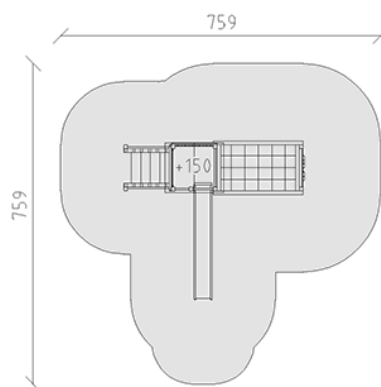

Spielturm-Kombination Eco/Aluminium

Gerätelinie Aluminium

Artikel 55150

Spielturm-Kombination Eco/Aluminium aus mehrfach verleimtem Schweizer Kiefernholz druckimprägniert, Pfosten aus Aluminium einbrennlackiert, Farbe anthrazit, Podesthöhe 150 cm, mit Satteldach, Rutschbahn aus Polyester rot/gelb, Kombieaufstieg und Kombi-Turner Anbau mit Bergsteigerwand, Strickleiter, Netzwand und Netzhimmel, minimale Einbautiefe 50 cm.

CHF 11'700.-

(exkl. MWST)

	Altersgruppe	3+
	Gerätemasse	429 x 376 x 340 cm
	Platzbedarf	759 x 759 cm
	min. Aufprallfläche	40.6 m ²
	Fallhöhe	200 cm

buerli
Mitten im Spiel