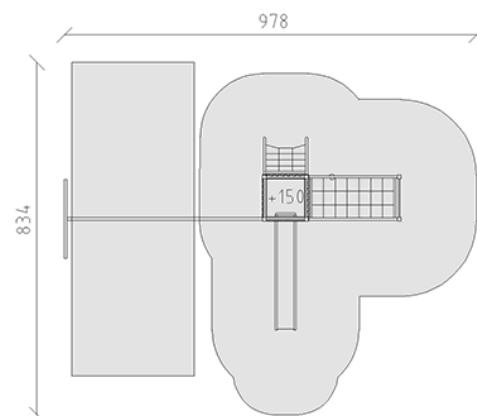

Spielturm-Kombination Jano

Gerätelinie Modenic

Artikel 38250

Spielturm-Kombination Jano mit Pfosten in Aluminium, Farbe anthrazit, Brettholz aus Schweizer Lärche roh, Podesthöhe 150 cm, mit Rutschbahn aus Polyester grau/anthrazit, Kombi-Turner Anbau, Aufstiegsnetz und Anbauschaukel für zwei Schaukelsitze, minimale Einbautiefe 60 cm.

CHF 17'360.-

(exkl. MWST)

	Altersgruppe	3+
	Gerätemasse	799 x 458 x 312 cm
	Platzbedarf	978 x 834 cm
	min. Aufprallfläche	60.3 m ²
	Fallhöhe	193 cm

buerli
Mitten im Spiel

+41 41 925 14 00
info@buerli.swiss