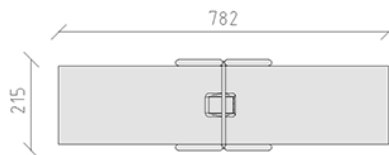

Schaukelgerüst Inklusion

Gerätelinie Robinie

Artikel 40130

Schaukelgerüst Inklusion aus chemisch unbehandeltem Robinienkernholz geschliffen, Aufhängevorrichtung aus Edelstahl, Stahlrohr und Eckverbinder feuerverzinkt, mit Schaukelsitz Inklusion.

CHF 3'790.-

(exkl. MWST)

 Altersgruppe	3+
 Gerätemasse	230 x 215 x 271 cm
 Platzbedarf	782 x 215 cm
 min. Aufprallfläche	14.5 m ²
 Fallhöhe	143 cm

buerli
Mitten im Spiel