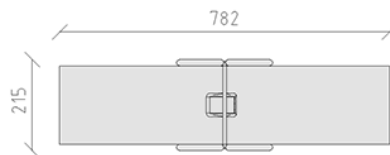

Schaukelgerüst Inklusion

Gerätelinie Robinie

Artikel 40130

Schaukelgerüst Inklusion aus chemisch unbehandeltem Robinienkernholz geschliffen, Aufhängevorrichtung aus Edelstahl, Stahlrohr und Eckverbinder feuerverzinkt, mit Schaukelsitz Inklusion.

CHF 3'790.-

(exkl. MWST)

 Altersgruppe	3+
 Gerätemasse	230 x 215 x 271 cm
 Platzbedarf	782 x 215 cm
 min. Aufprallfläche	14.5 m ²
 Fallhöhe	143 cm

buerli
Mitten im Spiel